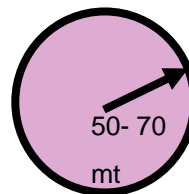

AKOESTISCHE VOGELWERING

AM104 VERSTERKER

AM104: 40 Watt versterker met 12 V. tijds klok

220-12 V. adapter

accu kabel

4 òf 50 mt naar eerste luidspreker

dekking 50 – 70 mt
rondom 1 luidspreker

max. 5 AP203 luidsprekers op AM104 versterker

- **AP203: Luidspreker**

- Luidspreker met dubbel tweeters aan twee zijde
- Effectief bereik 50 tot 70 meter rondom luidspreker
- Ophangpunt aan bovenzijde luidspreker (incl. raamanker voor bevestiging)
- Twee aansluitpunten aan onderzijde voor inkomende en (event.) uitgaande luidsprekerkabel.